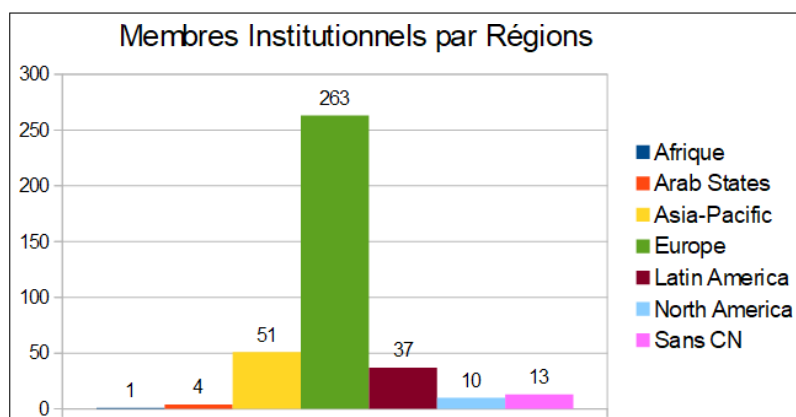

### Arab States : 8

Without NC: 18, Jordan, Lebanon, Morocco, Oman, Qatar (10), Saudi Arabia, Tunisia, UAE.

### Asia-Pacific: 20

Australia, Azerbaijan, Bangladesh, Cambodia, China, India, Indonesia, Iran 19, Japan (75), Malaysia, Mongolia, Nepal, New Zealand, Pakistan, Philippines, Singapore, South Korea, Sri Lanka, Thailand, Uzbekistan (no CN).

# Institutional Members Comparison

Année d'adhésion		Catégorie d'adhésion	total général
		Membre institutionnel	
2 012	Nombre d'enregistrements	106	106
2 013	Nombre d'enregistrements	77	77
2 014	Nombre d'enregistrements	102	102
2 015	Nombre d'enregistrements	128	128
2 016	Nombre d'enregistrements	141	141
2 017	Nombre d'enregistrements	173	173
2 018	Nombre d'enregistrements	193	193
2 019	Nombre d'enregistrements	216	216
2 020	Nombre d'enregistrements	257	257
2 021	Nombre d'enregistrements	286	286
Sous-total		Nombre d'enregistrements	1 679
total général		Nombre d'enregistrements	1 679

**Total Institutional Members as of October 2022:** 382, including 5 duplicates.

266 "Members",  
18 "Pending payment", 109 "No membership".

*As a reminder, no membership means that dues have not been paid for several years... Lapsed card = no more annual vignette.*