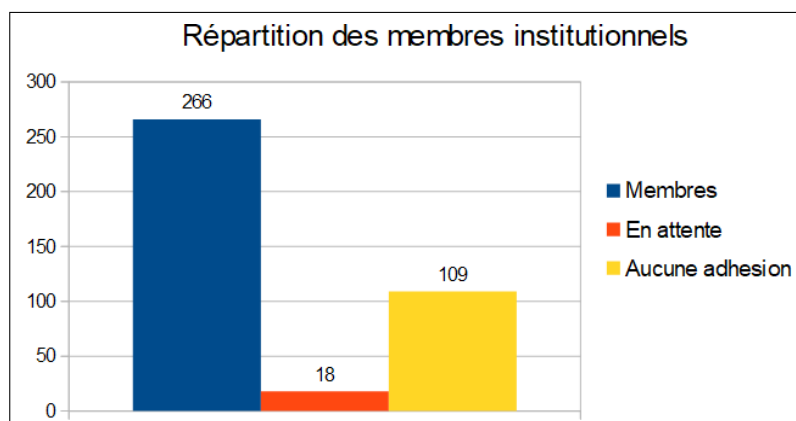

266 "Members",
18 "Pending payment", 109 "No membership".

As a reminder, no membership means that dues have not been paid for several years... Lapsed card = no more annual vignette.